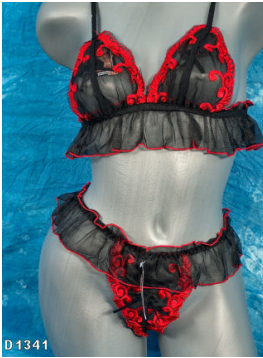

## Tüll-BH-Set Ohlala schwarz / D1341

<b>Artikel-Nr:</b>	D1341
<b>Menge:</b>	800 Stück
<b>Mindestabnahme:</b>	6
<b>Verkaufseinheit:</b>	Stück
<b>Preis:</b>	3.5 € (zzgl. 0 Mwst €/Stück) = 3.5 €/Stück
<b>Mwst:</b>	0 %
<b>Versandart:</b>	
<b>Zahlungsart:</b>	
<b>Angebots Datum:</b>	30.04.2007

Erotisches Set.  
Tüll-BH mit passenden Tanga  
15% Baumwolle, 80% Nylon und 5% Spandex  
Größenangaben des Herstellers: S- XL, entspricht ca. 34 - 40  
1 VE = 6 Stk in den genannten Größen gut sortiert