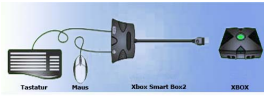

Xbox Smart Box2

Artikel-Nr:	13220
Menge:	unbegrenzt
Mindestabnahme:	
Verkaufseinheit:	Stück
Preis:	4.5 € (zzgl. 0 Mwst €/Stück) = 4.5 €/Stück
Mwst:	0 %
Vesandart:	
Zahlungsart:	
Angebots Datum:	01.09.2006

Xbox Smart Box2 ist ein einzigartiger Adapter um handelsübliche PS/2 Tastaturen und Mäuse an Ihre Xbox® anzuschließen

Die Ego-Shooter erleben eine neue Ära: Vorkonfigurierte Tastaturbelegungen für die beliebtesten Shooter, voll programmierbar, inkl. folgender Funktionen: Deadzone und Maus Umkehrung! Funktioniert auch mit den meisten USB-Mäusen mit PS/2 Adapter.

Der Xbox Smart Box2 ist dafür konzipiert, dass Sie handelsübliche Tastaturen und Mäuse an Ihre Xbox® anschließen können. Durch das exakte Steuern und Zielen, welches bei Ego-Shootern besonders wichtig ist, kommen Sie jetzt endlich leichter mit der Steuerung zurecht.

Alle Xbox Smart Box2 vorkonfigurierten Tastenbelegungen wurden für die viele Spiele auf der Xbox® schon angepasst.

Darüber hinaus lassen sich die Tasten auch so kinderleicht selbst programmieren, so dass Sie jeden Wunschtitel auf Ihre Bedürfnisse abstimmen können. Dabei ermöglichen erweiterte Einstellungsmöglichkeiten wie das individuelle Konfigurieren der Deadzone ein brillantes Spielerlebnis mit Ihren Lieblingstiteln.